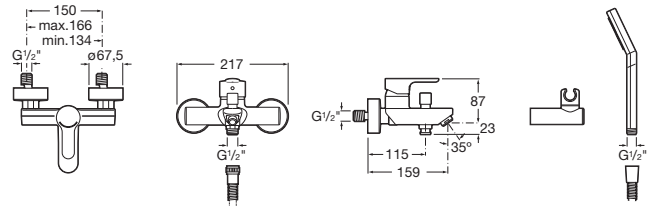

L20

Baterie duș-cadă, montată pe perete, cu derivator automat cu retenție, furtun flexibil de duș de 1,70 m, pară de duș și consolă rotativă de perete

PRE (FĂRĂ TVA) (FĂRĂ TVA)

535,00 LEI

SCHIȚE TEHNICE

CARACTERISTICI

Debit (l/min - 3 bar): 12

Derivator: Automat

Finisaj: Crom

Locație de aplicare: Cadă, Duș

Mounting type: Montat pe perete

Produs durabil

Tip de cartuș: Ceramic

Tip mixer: Cu monocomandă

Evershine

SoftTurn®

INCLUDE

Pară de du 80/1 cu funcția
Rain

5B9103C00

L20

Pur și simplu contemporan.
Aceasta este o colecție de baterii,
ale căror linii simple,
contemporane și intuitive le
transformă în accesoriile adecvate
pentru orice tip de spațiu. Această
serie face parte din colecțiile de
baterii inovatoare ale Roca care
pornesc apa rece în partea din
față. Această colecție Roca de
baterii vă oferă un confort maxim
și un consum minim de apă și
energie, datorită tehnologiei
inovatoare.